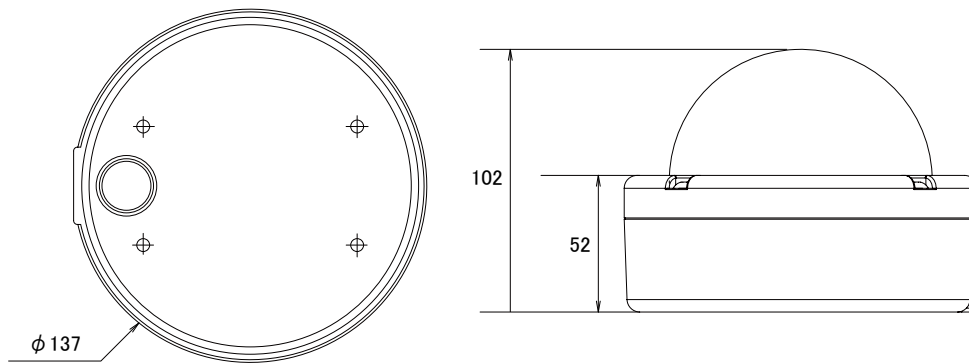

## 仕様

項目	NPV-1080CD
イメージセンサー	1/2.7インチ 2メガピクセルCMOSセンサー
解像度	1920 × 1080
映像圧縮方式	H.264、MPEG4、MJPEG
フレームレート	1920 × 1080 : 30フレーム、1280 × 720 : 30フレーム、640 × 480 : 30フレーム、 320 × 240 : 30フレーム、176 × 144 : 30フレーム
レンズ	f=3.0~10.5mm /F1.4
撮影範囲	水平86.49° × 垂直39.32° ~ 水平34.89° × 垂直19.38°
S/N比	43dB以上
赤外線LED	有
赤外線照射距離	15m
被写体最低照度	カラー : 0.1Lux/F1.4 (赤外線OFF)、モノクロ : 0.05Lux/F1.4 (赤外線OFF)、 0Lux/F1.4 (赤外線ON)
シャッター速度	自動、1/30~1/10000
ICR機能	有
デイナイト機能	有
WDR	有(DWDR)
フリッカレス機能	有
ノイズリダクション機能	有(2/3DNR)
アナログ映像出力	有(BNC × 1)
オーディオ	入力 × 1(ターミナルブロック)、出力 × 1(ターミナルブロック) 音声圧縮方式 : G.711、G.726
最大リモートログイン数	10
ネットワークプロトコル	IPv6、IPv4、HTTP、HTTPS、SNMP、QoS/DSCP、Access list、IEEE802.1X、RTSP、TCP/IP、 UDP、SMTP、FTP、PPPoE、DHCP、DDNS、NTP、UPnP、3GPP、SAMBA、Bonjour
Wi-Fi	—
ONVIF	対応 (ONVIF2.4.2)
推奨ブラウザ	Internet Explorer 6.0以上
オンボードストレージ	MicroSDカードスロット (SD/SDHC/SDXC 64GB以下)
アラーム	入力 × 1/出力 × 1
防水機能	IP66
耐衝撃機能	—
電源	PoE (IEEE802.3af)、DC12V
消費電力	PoE (IEEE802.3af) : 6.72W、DC12V : 5.28W

## ■仕様

項目	NPV-1080CD
消費電流	DC12V:1A
動作可能周囲環境	-10~50度、湿度85%
外形寸法	137(径)×102(高)mm
重量	890g

## ■寸法図

単位 : mm